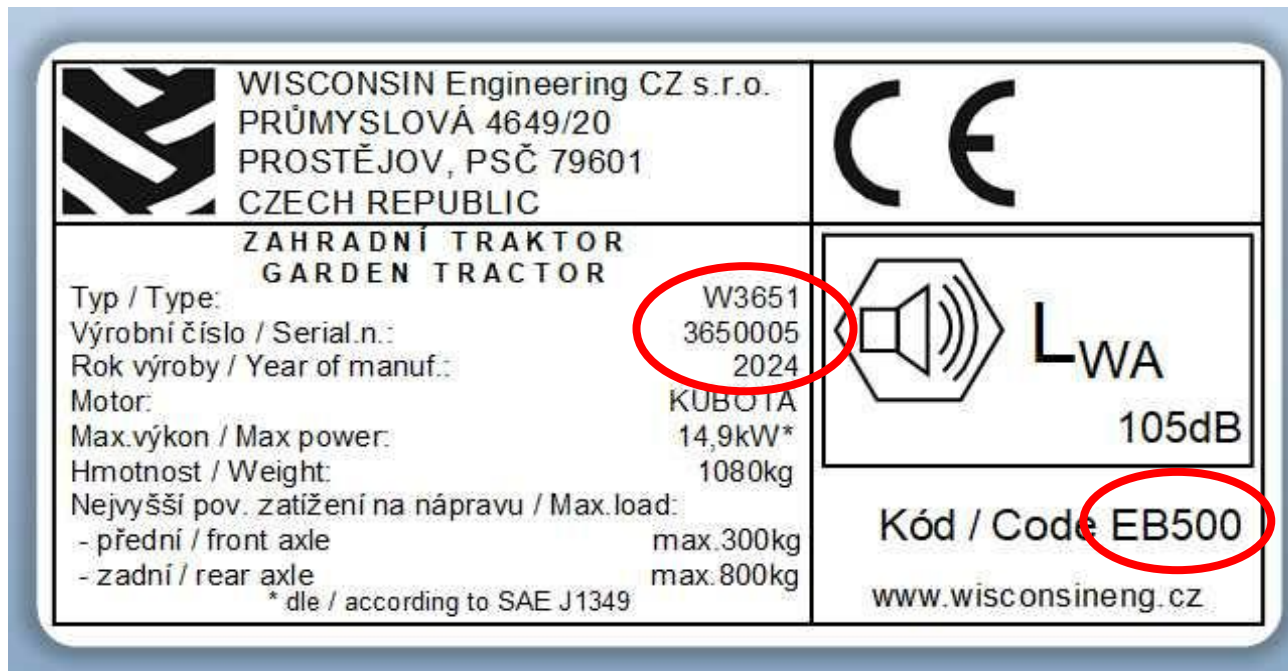

Jak objednat náhradní díl

1. Identifikace stroje

Identifikace stroje je důležitá - určuje jaký katalog náhradních dílů použít při hledání konkrétního dílu.

1. Typ
2. Výrobní číslo
3. Rok výroby
4. Kód

U starších strojů se kód neuváděl, vždy ale najdete typ, výrobní číslo i rok výroby.

2. Výběr dílů z katalogu

Z internetové stránky

<https://www.wisconsineng.cz/cz/m/navody-a-katalogy-nahradnich-dilu> zvolíme katalog podle typu, roku výroby, případně kódu.

3. Objednání dílů

Z důvodu dodržení interních procesů a požadavků systému řízení kvality (např. ISO 9001) musí veškerá komunikace (především objednávky) probíhat výhradně prostřednictvím e-mailu, případně pomocí formuláře na naší webové stránce. E-mailová komunikace zajišťuje dohledatelné a jednoznačné zadání pro případnou kontrolu či reklamaci a podklady pro archivaci. V případě, že objednávka neproběhne písemnou formou, nebude na případné reklamace brán zřetel.

V objednávce je nutné vždy uvést :

- Číslo a název dílu
- Počet kusů
- Fakturační adresu, IČO (pokud je vystaveno) a doručovací adresu v případě, že se liší od fakturační adresy
- Kontaktní telefon